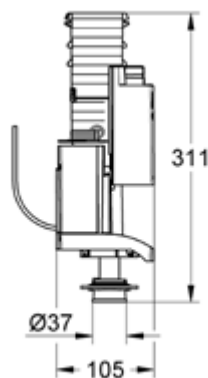

מנגנון פנאומטי פעמון AV1 למיכל הדחה – צינורית אחת

50

- מנגנון פנאומטי AV1
- מתאים לכל מיכל הדחה
- כולל צינור הצפה מוארך
- בעל שסתום פריקה פנאומטי
- דו כמותי: 6 ליטר / 3 ליטר
- צינורית אחת
- ללא חיבור Plug Seat