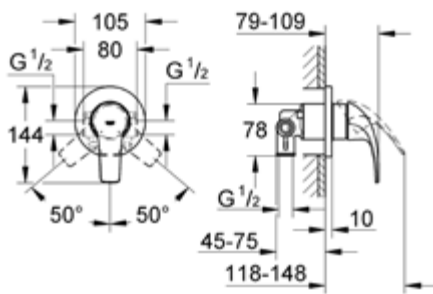

15

קוד: 82790017
קוד גרואה: 29046000

- מגביל זרם ניתן להתאמה
- מגן אטום לחיבור לקיר
- LongLife - מנגנון קרמי 46 מ"מ
- StarLight - גימור כרום לברק ועמידות

16

קוד: 82790019
קוד גרואה: 29044000

- מגביל זרם ניתן להתאמה
- מגן אטום לחיבור לקיר
- LongLife - מנגנון קרמי 46 מ"מ
- StarLight - גימור כרום לברק ועמידות

17

קוד: 82790016
קוד גרואה: 29045000

- מגביל זרם ניתן להתאמה
- מגן אטום לחיבור לקיר
- בורר מצבים
- LongLife - מנגנון קרמי 46 מ"מ
- StarLight - גימור כרום לברק ועמידות

18

קוד: 82790018
קוד גרואה: 29043000

- מגביל זרם ניתן להתאמה
- מגן אטום לחיבור לקיר
- בורר מצבים
- LongLife - מנגנון קרמי 46 מ"מ
- StarLight - גימור כרום לברק ועמידות