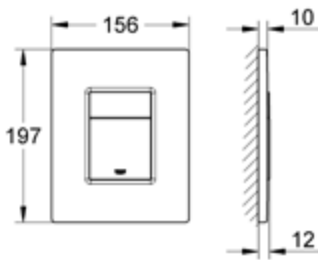

לחצן למיכל הדחה סמוי מרובע כרום ניקל

46

גוון: כרום

קוד: 38732000

- לחצן דו-כמותי למיכל הדחה סמוי מרובע
- עשוי ABS איכותי ועמיד
- בעל טכנולוגיית הדחה GROHE Water Saving לזרימה מושלמת ב 50% פחות מים
- מתאים עבור שסתום פריקה פנאומטי AV1
- מתאים עבור מיכלי הדחה Uniset-ו Rapid SL עם בור ריקון GD2
- ניתן להתקנה אנכית או אופקית
- גימור שחור GROHE Long-Life
- גודל: 197 X 156 מ"מ