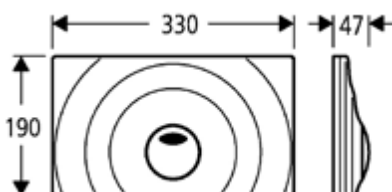

לחצן למיכל הדחה סמוי מרובע שחור

47

גוון: שחור

קוד: 38732KF0

- לחצן דו-כמותי למיכל הדחה סמוי
- עשוי ABS איכותי ועמיד
- בעל טכנולוגיית הדחה GROHE Water Saving לזרימה מושלמת ב 50% פחות מים
- מתאים עבור שסתום פריקה פנאומטי AV1
- מתאים עבור מיכלי הדחה Rapid SL עם בור ריקון GD2
- מתאים לפעמון 2 צינוריות
- ניתן להתקנה אנכית או אופקית גימור כרום ניקל
- GROHE Long-Life
- גודל: 330 X 190 מ"מ