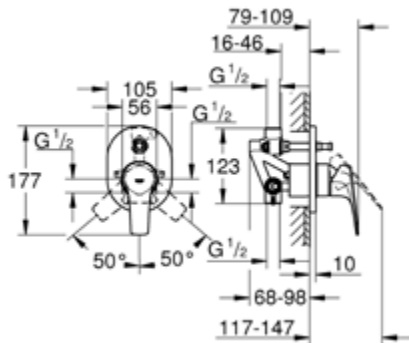

15

קוד: 82790017
קוד גרואה: 29046000

- מגביל זרם ניתן להתאמה
- מגן אטום לחיבור לקיר
- LongLife - מנגנון קרמי 46 מ"מ
- StarLight - גימור כרום לברק ועמידות

16

קוד: 82790019
קוד גרואה: 29044000

- מגביל זרם ניתן להתאמה
- מגן אטום לחיבור לקיר
- LongLife - מנגנון קרמי 46 מ"מ
- StarLight - גימור כרום לברק ועמידות

17

קוד: 82790016
קוד גרואה: 29045000

- מגביל זרם ניתן להתאמה
- מגן אטום לחיבור לקיר
- בורר מצבים
- LongLife - מנגנון קרמי 46 מ"מ
- StarLight - גימור כרום לברק ועמידות

18

קוד: 82790018
קוד גרואה: 29043000

- מגביל זרם ניתן להתאמה
- מגן אטום לחיבור לקיר
- בורר מצבים
- LongLife - מנגנון קרמי 46 מ"מ
- StarLight - גימור כרום לברק ועמידות