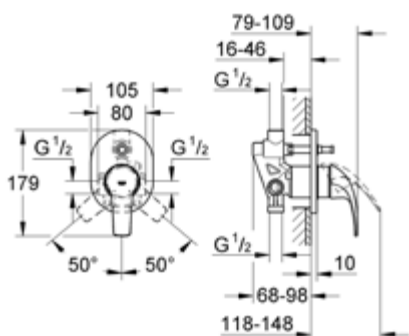

15

קוד: 82790017
קוד גרואה: 29046000

- מגביל זרם ניתן להתאמה
- מגן אטום לחיבור לקיר
- LongLife - מנגנון קרמי 46 מ"מ
- StarLight - גימור כרום לברק ועמידות

16

קוד: 82790019
קוד גרואה: 29044000

- מגביל זרם ניתן להתאמה
- מגן אטום לחיבור לקיר
- LongLife - מנגנון קרמי 46 מ"מ
- StarLight - גימור כרום לברק ועמידות

17

קוד: 82790016
קוד גרואה: 29045000

- מגביל זרם ניתן להתאמה
- מגן אטום לחיבור לקיר
- בורר מצבים
- LongLife - מנגנון קרמי 46 מ"מ
- StarLight - גימור כרום לברק ועמידות

18

קוד: 82790018
קוד גרואה: 29043000

- מגביל זרם ניתן להתאמה
- מגן אטום לחיבור לקיר
- בורר מצבים
- LongLife - מנגנון קרמי 46 מ"מ
- StarLight - גימור כרום לברק ועמידות