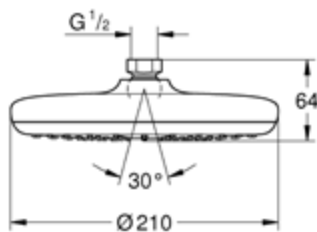

קוד: 82790026
קוד גרואה: 26415000

- ראש מקלחת בקוטר 25 ס"מ
- ניתן להתאמה בזווית של 20 מעלות
- כיסוי אחורי לבן
- Water Savings ספיקת מים 9.5 ליטר לדקה
- DreamSpray לתבנית התזה מושלמת
- StarLight - גימור כרום לברק ועמידות
- SpeedClean נגד אבנית

ראש מקלחת עגול 25 ס"מ Vitalio Start

28