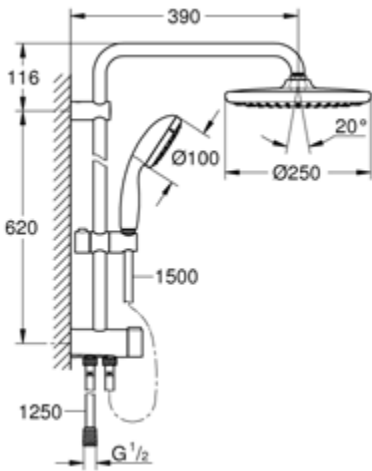

קוד: 82790014  
קוד גרואה: 32590002

אינטרפּוץ 4 דרך עגול Start

21

- מגביל זרם ניתן להתאמה
- ידית מתכת
- מגן אטום לחיבור לקיר
- בורר מצבים
- להתקנה על הקיר
- SilkMove - מנגנון קרמי 46 מ"מ
- StarLight - גימור כרום לברק ועמידות
- מוכן להתקנה כולל גוף פנימי

קוד: 82790015  
קוד גרואה: 23558002

22

Vitalio Start עגול ראש פינוק ראש

- זרוע 39 ס"מ הניתן להתאמה לפני התקנה
- בורר מצבים חדשני בין מזלף ל-2 מצבי ראש המקלחת
- ראש מקלחת בקוטר 25 ס"מ
- 2 מצבי זרימה בראש המקלחת: גשם / גשם חכם
- ראש מקלחת ניתן להתאמה בזווית של 10 מעלות
- Water Savings ספיקת ראש המקלחת 9.5 ל/דקה
- מקלח יד בקוטר 10 ס"מ
- ספיקת מקלח יד 5.7 ל/דקה
- גובה ניתן להתאמה
- מרחק בין הדיוורטר לחלק העליון של 62 ס"מ
- צינור מקלחת Trend VitalioFlex באורך 150 ס"מ
- DreamSpray לתבנית התזה מושלמת
- StarLight - גימור כרום לברק ועמידות
- SpeedClean נגד אבנית