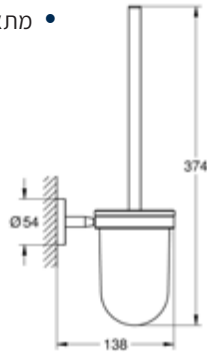

- עשוי ממתכת
- גוון כרום
- מחברים סמויים
- מתאים להברגה (כולל ברגים ודיבלים)

BauCosmopolitan מחזיק נייר טואלט מרובע

32

קוד: 82790038  
קוד גרואה: 40457001

- סט מברשת אסלה מזכוכית ומתכת
- להתקנה על הקיר
- גוון כרום
- מחברים סמויים
- מתאים להברגה (כולל ברגים ודיבלים)