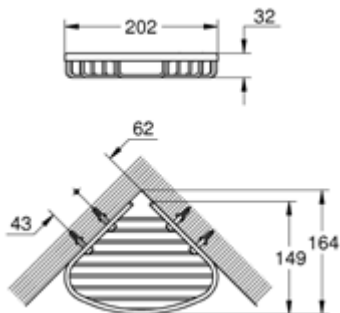

קוד: 82790040
קוד גרואה: 40664001

- עשוי ממתכת
- גוון כרום
- מחברים סמויים
- מתאים להברגה (כולל ברגים ודיבלים)

BauCosmopolitan מחזיק נייר טואלט מרובע

32