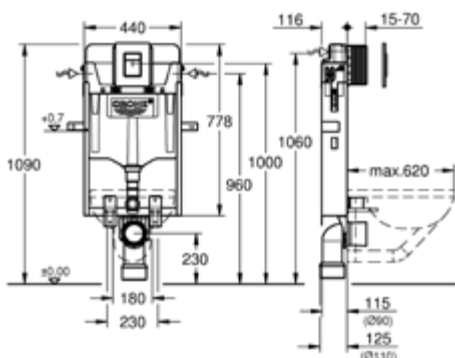

מיכל הדחה סמוי לקיר בלוקים UNISET + לחצן מרובע כרום ניקל

40

- מיכל הדחה דק סמוי לקיר בלוקים
- התאמת מפעל ל-2 כמויות הדחה: 3 ו-6 ליטרים
- שסתום הדחה פניאומטי עם 3 מצבי הדחה: כפולה, מקוטעת ובודדת
- בור הדחה GD2
- עומק ניתן להתאמה
- מנגנון לבידוד רעשים
- מתאם יציאה $\varnothing 90/110$ מ"מ
- מגיע עם 2 ברגי קיבוע לשירותים
- מרחק בין הברגים של 180/230 מ"מ
- מכיל ערכת חיבור לכניסה ויציאת מים
- כניסת מים משמאל/ימין/מאחור או מלמעלה
- כניסת מים עליונה
- ניתן להתקנה אנכית או אופקית
- כולל לחצן הדחה מרובע בגימור כרום ניקל