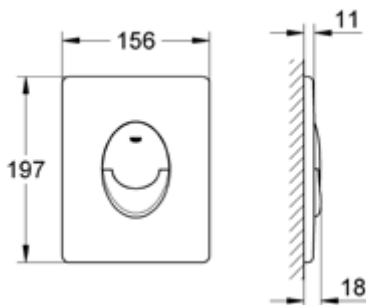

גוון: כרום

קוד: 38505000

- לחצן דו-כמותי למיכל הדחה סמוי אובלי
- עשוי ABS איכותי ועמיד
- מתאים עבור שסתום פריקה פנאומטי AV1
- מתאים עבור מיכלי הדחה: Uniset-I Rapid SL
- עם בור ריקון GD2
- התקנה אנכית
- גימור סאטן GROHE Long-Life
- גודל: 197 X 156 מ"מ

לחצן למיכל הדחה סמוי אובלי סאטן

45