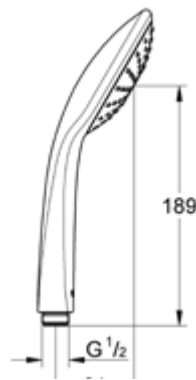

- מקלח יד בקוטר 11 ס"מ
- מצב זרימה אחד
- Water Savings ספיקת מים 9.5 ליטר לדקה
- DreamSpray לתבנית התזה מושלמת
- StarLight - גימור כרום לברק ועמידות
- SpeedClean נגד אבנית

מקלח יד 11 ס"מ Vitalio Joy

25

קוד: 82790028
קוד גרואה: 27315000

- מקלח יד בקוטר 10 ס"מ
- 2 מצבי זרימה
- Water Savings ספיקת מים 9.5 ליטר לדקה
- DreamSpray לתבנית התזה מושלמת
- StarLight - גימור כרום לברק ועמידות
- SpeedClean נגד אבנית

מקלח יד 2 מצבי זרימה 10 ס"מ Vitalio Start

26