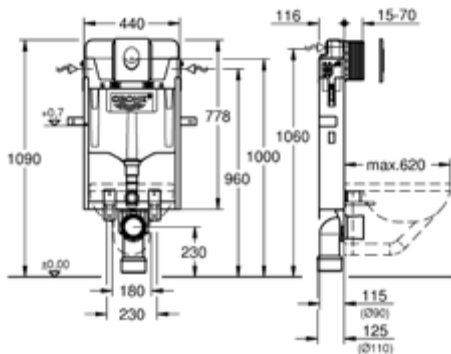

מיכל הדחה סמוי לקיר בלוקים UNISET + לחצן אובלי כרום ניקל

39

- מיכל הדחה דק סמוי לקיר בלוקים
- התאמת מפעל ל-2 כמויות הדחה: 3 ו-6 ליטרים
- שסתום הדחה פניאומטי עם 3 מצבי הדחה: כפולה, מקוטעת ובודדת
- בור הדחה GD2
- עומק ניתן להתאמה
- מנגנון לבידוד רעשים
- מתאם יציאה $\varnothing 90/110$ מ"מ
- מגיע עם 2 ברגי קיבוע לשירותים
- מרחק בין הברגים של 180/230 מ"מ
- מכיל ערכת חיבור לכניסה ויציאת מים
- כניסת מים משמאל/ימין/מאחור או מלמעלה
- כניסת מים עליונה
- ניתן להתקנה אנכית או אופקית
- כולל לחצן הדחה אובלי בגימור כרום ניקל