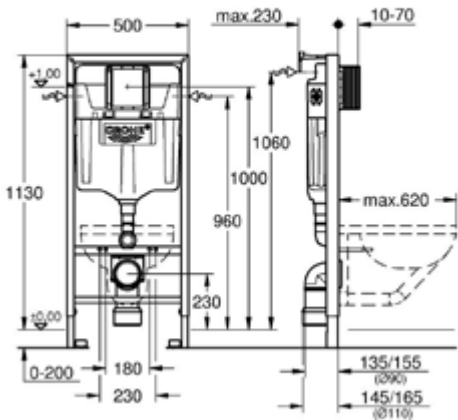

מיכל הדחה סמוי לקיר גבס RAPID SL (ללא לחצן)

41

- מיכל הדחה דק סמוי לקיר גבס
- התאמת מפעל ל-2 כמויות הדחה: 6-9 ליטרים
- שסתום הדחה פניאומטי עם 3 מצבי הדחה: כפולה, מקוטעת ובודדת
- בור הדחה GD2
- עומק ניתן להתאמה
- כולל מסגרת מתכת ומחברים להתקנה על הקיר
- מגיע עם 2 ברגי קיבוע לשירותים
- מרחק בין הברגים של 180/230 מ"מ
- מכיל ערכת חיבור לכניסה ויציאת מים
- כניסת מים משמאל/ימין/מאחור או מלמעלה
- ניתן להתקנה אנכית או אופקית