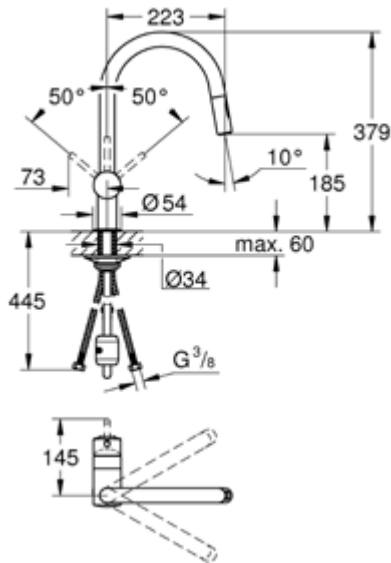

## ברז נשלף Minta דגם C כרום ניקל QUICK FIX

11

קוד: 82790012  
קוד גרואה: 32321002

- פיה נשלפת גבוהה
- LongLife - מנגנון קרמי 46 מ"מ
- StarLight - גימור גרפיט מוברש לברק ועמידות
- EasyDock - שליפה קלה
- 2 מצבי זרימה: ריסוס למינרי / סילון מקלחת
- מגביל זרם
- פיה מסתובבת 360 מעלות
- שסתום אל-חזור מובנה
- צינורות חיבור גמישים
- QuickFix - התקנה מהירה