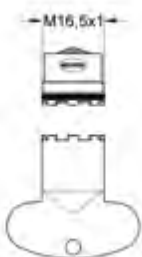

מזלף חד מצבי לברז

67

קוד: 46757000

סט זוג פרלטורים + מפתח

68

קוד: 13937000

- סט ניפלים לאסלה תלויה
- צינור חיבור בקוטר 45 מ"מ
- שרוול פסולת בקוטר 90 מ"מ
- כולל 2 פקקים לברגים בצבע כרום ניקל
- אורך כולל: 150 מ"מ

- מאריך לאינטרפוף בעל ידית אחת
- התקנה נסתרת 1/2 אינץ'
- גודל: 25 מ"מ

מאריך לאינטרפוף 25 מ"מ

71

קוד: 46191000

- מאריך לאינטרפוף בעל ידית אחת
- התקנה נסתרת 1/2 אינץ'
- גודל: 50 מ"מ

מאריך לאינטרפוף 50 מ"מ

72

קוד: 46343000