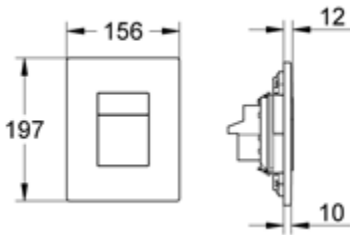

## לחצן למיכל הדחה סמוי אובלי סאטן

45

גוון: סאטן

קוד: 38505P00

- לחצן דו-כמותי למיכל הדחה סמוי מרובע
- עשוי ABS איכותי ועמיד
- בעל טכנולוגיית הדחה GROHE Water Saving לזרימה מושלמת ב 50% פחות מים
- מתאים עבור שסתום פריקה פנאומטי AV1
- מתאים עבור מיכלי הדחה Uniset-ו Rapid SL עם בור ריקון GD2
- ניתן להתקנה אנכית או אופקית
- גימור כרום ניקל GROHE Long-Life
- גודל: 197 X 156 מ"מ