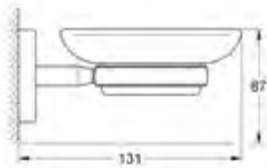

- סט מברשת אסלה מזכוכית ומתכת
- להתקנה על הקיר
- גוון כרום
- מחברים סמויים
- מתאים להברגה (כולל ברגים ודיבלים)

מברשת לניקוי אסלה + מחזיק

33

קוד: 82790039
קוד גרואה: 40463001

- עשוי ממתכת
- גוון כרום
- מחברים סמויים
- מתאים להברגה (כולל ברגים ודיבלים)

מחזיק כוס למברשת שיניים BauCosmopolitan

34

קוד: 82790042
קוד גרואה: 40585001

- מכיל 160 מ"ל

דיספנסר לסבון נוזלי 160 מ"ל

35

קוד: 82790041
קוד גרואה: 40394001

- כוס זכוכית

כוס למברשת שיניים

36

קוד: 82790043
קוד גרואה: 40372001