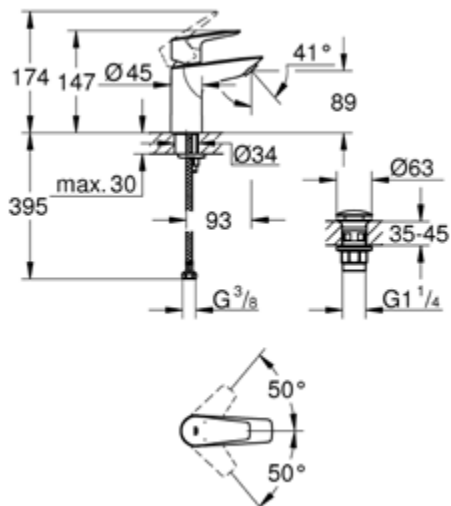

ברז פרוח Start Edge פיה קצרה QUICK FIX

02

קוד: 82790001
קוד גרואה: 23580001