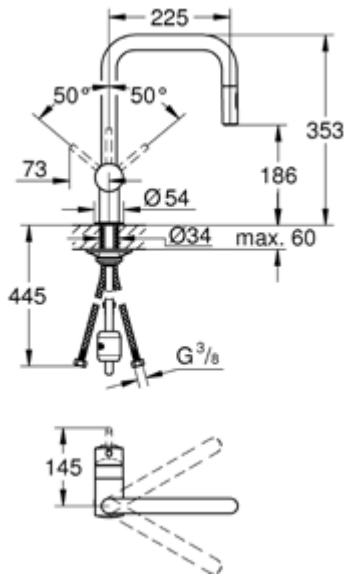

## ברז נשלף Minta דגם C גרפיט מוברש QUICK FIX

12

קוד: 82790010  
קוד גרואה: 32321AL2

- פיה נשלפת גבוהה
- LongLife - מנגנון קרמי 46 מ"מ
- StarLight - גימור כרום לברק ועמידות
- EasyDock - שליפה קלה
- 2 מצבי זרימה: ריסוס למינרי / סילון מקלחת
- מגביל זרם
- פיה מסתובבת 360 מעלות
- שסתום אל-חזור מובנה
- צינורות חיבור גמישים
- QuickFix - התקנה מהירה