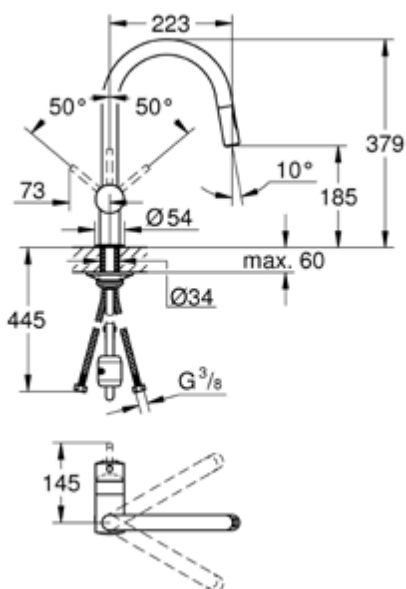

קוד: 82790010
קוד גרואה: 32321AL2