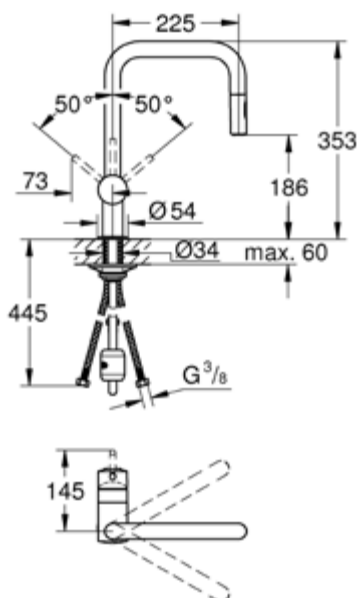

- פיה נשלפת גבוהה
- LongLife - מנגנון קרמי 46 מ"מ
- StarLight - גימור כרום לברק ועמידות
- EasyDock - שליפה קלה
- 2 מצבי זרימה: ריסוס למינרי / סילון מקלחת
- מגביל זרם
- פיה מסתובבת 360 מעלות
- שסתום אל-חזור מובנה
- צינורות חיבור גמישים
- QuickFix - התקנה מהירה

ברז נשלף Minta דגם U כרום ניקל QUICK FIX

13

קוד: 82790013
קוד גרואה: 32322002

- פיה נשלפת גבוהה
- LongLife - מנגנון קרמי 46 מ"מ
- StarLight - גימור זהב אדום מוברש לברק ועמידות
- EasyDock - שליפה קלה
- 2 מצבי זרימה: ריסוס למינרי / סילון מקלחת
- מגביל זרם
- פיה מסתובבת 360 מעלות
- שסתום אל-חזור מובנה
- צינורות חיבור גמישים
- QuickFix - התקנה מהירה

ברז נשלף Minta דגם U זהב אדום מוברש QUICK FIX

14

קוד: 82790011
קוד גרואה: 32322DL2