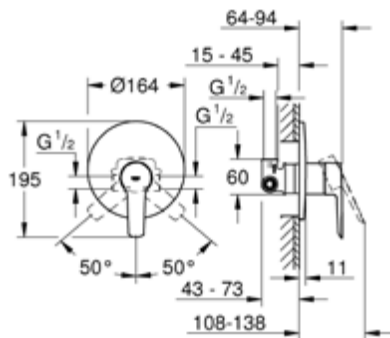

- מוכן להתקנה כולל גוף פנימי
- מגביל זרם ניתן להתאמה
- ידית מתכת
- מגן אטום לחיבור לקיר
- להתקנה על הקיר
- SilkMove - מנגנון קרמי 46 מ"מ
- StarLight - גימור כרום לברק ועמידות

קוד: 82790014
קוד גרואה: 32590002

אינטרפּוץ 4 דרך עגול Start

21