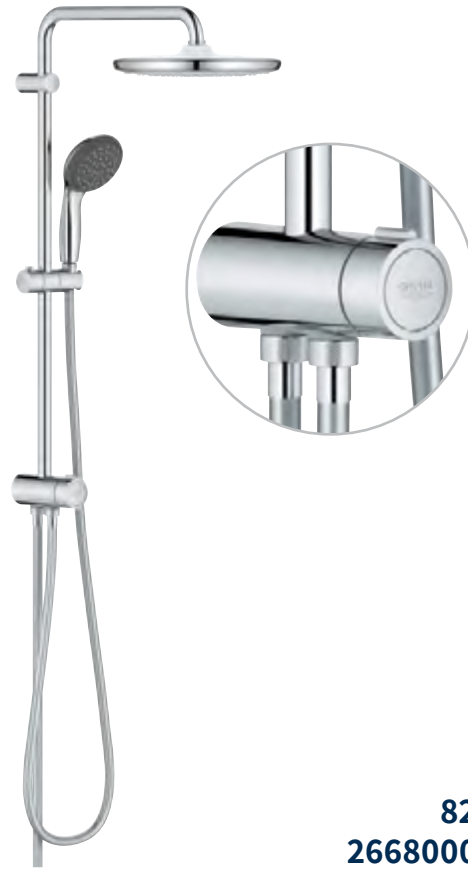

קוד: 82790014  
קוד גרואה: 32590002

אינטרפּוץ 4 דרך עגול Start

21

- מגביל זרם ניתן להתאמה
- ידית מתכת
- מגן אטום לחיבור לקיר
- בורר מצבים
- להתקנה על הקיר
- SilkMove - מנגנון קרמי 46 מ"מ
- StarLight - גימור כרום לברק ועמידות
- מוכן להתקנה כולל גוף פנימי

קוד: 82790015  
קוד גרואה: 23558002

22

Vitalio Start עגול ראש פינוק ראש

- זרוע 39 ס"מ הניתן להתאמה לפני התקנה
- בורר מצבים חדשני בין מזלף ל-2 מצבי ראש המקלחת
- ראש מקלחת בקוטר 25 ס"מ
- 2 מצבי זרימה בראש המקלחת: גשם / גשם חכם
- ראש מקלחת ניתן להתאמה בזווית של 10 מעלות
- Water Savings ספיקת ראש המקלחת 9.5 ל/דקה
- מקלח יד בקוטר 10 ס"מ
- ספיקת מקלח יד 5.7 ל/דקה
- גובה ניתן להתאמה
- מרחק בין הדיוורטר לחלק העליון של 62 ס"מ
- צינור מקלחת Trend VitalioFlex באורך 150 ס"מ
- DreamSpray לתבנית התזה מושלמת
- StarLight - גימור כרום לברק ועמידות
- SpeedClean נגד אבנית