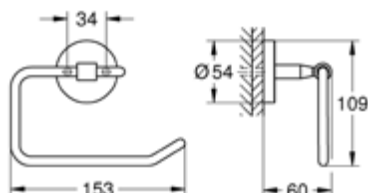

קוד: 82790038
קוד גרואה: 40457001