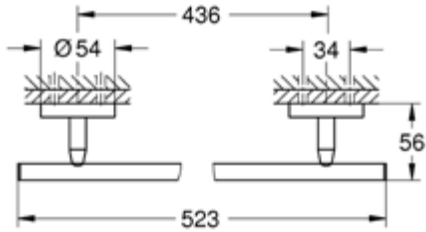

## ראש מקלחת עגול 25 ס"מ Vitalio Start

28

קוד: 82790025  
קוד גרואה: 26676000

- אורך 52 ס"מ
- אורך פונקציונלי של 43 ס"מ
- מחברים סמויים

BauCosmopolitan מתלה מגבות בודד 52 ס"מ

29

קוד: 82790036  
קוד גרואה: 40459001