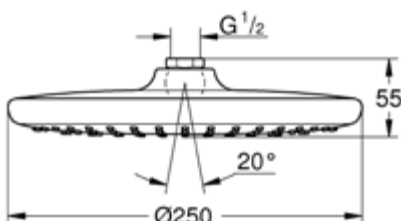

קוד: 82790025
קוד גרואה: 26676000