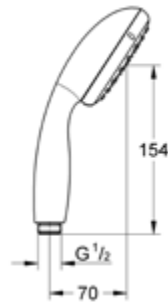

קוד: 82790024  
קוד גרואה: 27944000

- מקלח יד בקוטר 11 ס"מ
- מצב זרימה אחד
- Water Savings ספיקת מים 9.5 ליטר לדקה
- DreamSpray לתבנית התזה מושלמת
- StarLight - גימור כרום לברק ועמידות
- SpeedClean נגד אבנית

## מקלח יד 11 ס"מ Vitalio Joy

25

קוד: 82790028  
קוד גרואה: 27315000

- מקלח יד בקוטר 10 ס"מ
- 2 מצבי זרימה
- Water Savings ספיקת מים 9.5 ליטר לדקה
- DreamSpray לתבנית התזה מושלמת
- StarLight - גימור כרום לברק ועמידות
- SpeedClean נגד אבנית

## מקלח יד 2 מצבי זרימה 10 ס"מ Vitalio Start

26

קוד: 82790029  
קוד גרואה: 27946000

- ראש מקלחת בקוטר 21 ס"מ
- ניתן להתאמה בזווית של 30 מעלות
- Water Savings ספיקת מים 9.5 ליטר לדקה
- DreamSpray לתבנית התזה מושלמת
- StarLight - גימור כרום לברק ועמידות
- SpeedClean נגד אבנית