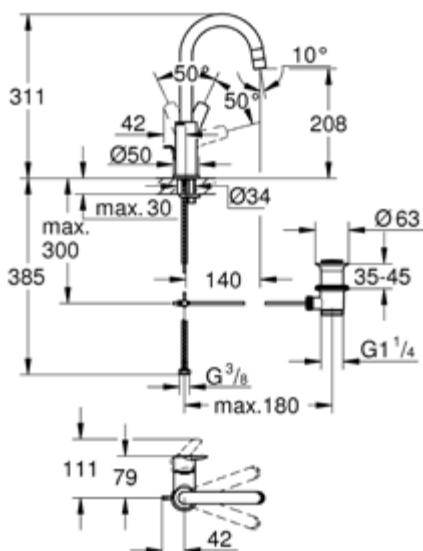

קוד: 82790004
קוד גרואה: 23554002