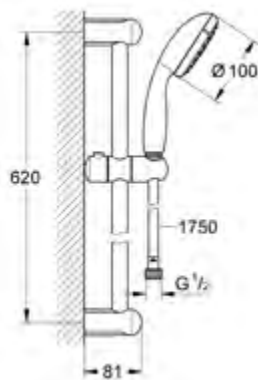

קוד: 82790015  
קוד גרואה: 23558002

22

Vitalio Start עגול ראש פינוק ראש

- זרוע 39 ס"מ הניתן להתאמה לפני התקנה
- בורר מצבים חדשני בין מזלף ל-2 מצבי ראש המקלחת
- ראש מקלחת בקוטר 25 ס"מ
- 2 מצבי זרימה בראש המקלחת: גשם / גשם חכם
- ראש מקלחת ניתן להתאמה בזווית של 10 מעלות
- Water Savings ספיקת ראש המקלחת 9.5 ל/דקה
- מקלח יד בקוטר 10 ס"מ
- ספיקת מקלח יד 5.7 ל/דקה
- גובה ניתן להתאמה
- מרחק בין הדיוורטר לחלק העליון של 62 ס"מ
- צינור מקלחת Trend VitalioFlex באורך 150 ס"מ
- DreamSpray לתבנית התזה מושלמת
- StarLight - גימור כרום לברק ועמידות
- SpeedClean נגד אבנית

קוד: 82790023  
קוד גרואה: 26680000

23

Vitalio Go מערכת תליה 62 ס"מ

- מוט באורך 62 ס"מ
- מקלח יד בקוטר 10 ס"מ
- מצב זרימה אחד
- צינור מקלחת VitalioFlex באורך 175 ס"מ
- DreamSpray לתבנית התזה מושלמת
- StarLight - גימור כרום לברק ועמידות
- SpeedClean נגד אבנית
- לחץ מים מינימלי מומלץ של 1 בר