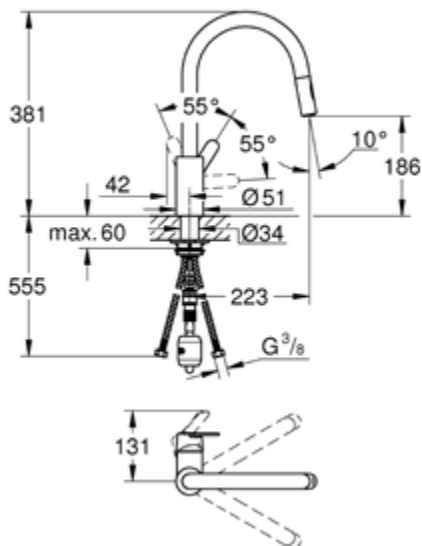

קוד: 82790007
קוד גרואה: 31484001