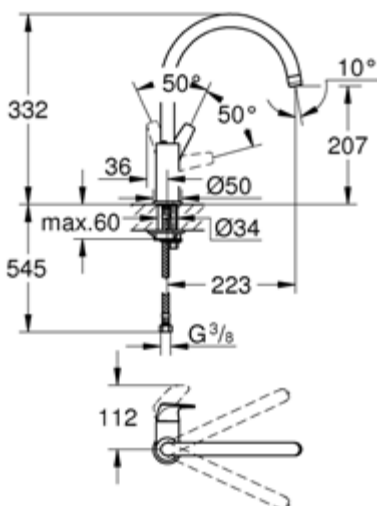

קוד: 82790009
קוד גרואה: 31555001