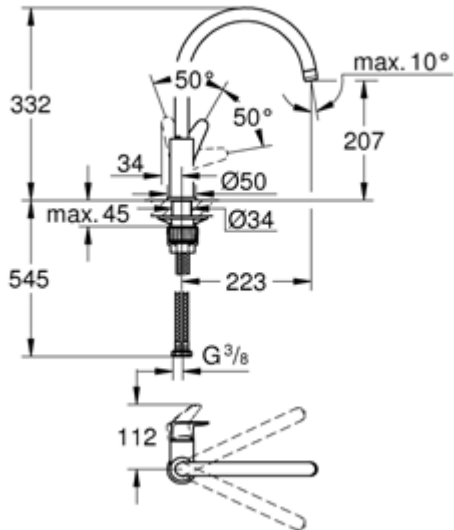

- פיה גבוהה
- מנגנון קרמי 28 מ"מ - Longlife
- גימור כרום לברק ועמידות - StarLight
- צינורות פנימיים מבודדים, ללא ניקל ועופרת
- פיה מסתובבת 360 מעלות
- התקנה מהירה - QuickFix

ברז פרוח QUICK FIX Start Curve

07

קוד: 82790008
קוד גרואה: 31554001

- פיה גבוהה
- מנגנון קרמי 28 מ"מ - Longlife
- גימור כרום לברק ועמידות - StarLight
- צינורות פנימיים מבודדים, ללא ניקל ועופרת
- פיה מסתובבת 360 מעלות
- התקנה מהירה - QuickFix

ברז פרוח QUICK FIX Start Flow

08