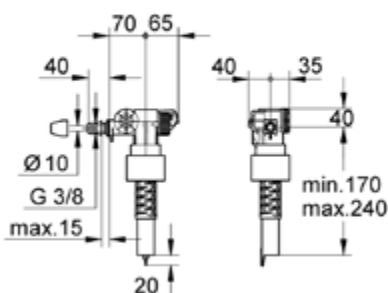

מצוף למיכל הדחה סמוי

54

- מצוף למיכל הדחה סמוי בגודל 3/8 אינץ'
- יישום אוניברסלי
- כולל מגביל מים
- הברגה איכותית ועמידה מפליז
- ניתן לקיצור של עד 100 מ"מ
- לא כולל מתאם לחיבור בור ריקון המים