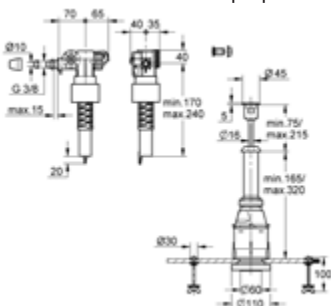

סט מונבלוק פעמון מכני, מצוף וכפתור 45 מ"מ

53

- סט מונבלוק 45 מ"מ
- כולל פעמון מכני
- כולל מצוף
- כולל כפתור הדחה
- בעל שסתום מילוי ופריקה
- מחזור שטיפה ניתן להפסקה
- חיבור מים מהצד
- מגיע עם סט קיבוע ע"י ברגים 100 מ"מ ומפרק גומי 100 מ"מ
- ניתן לקיצור של עד 100 מ"מ