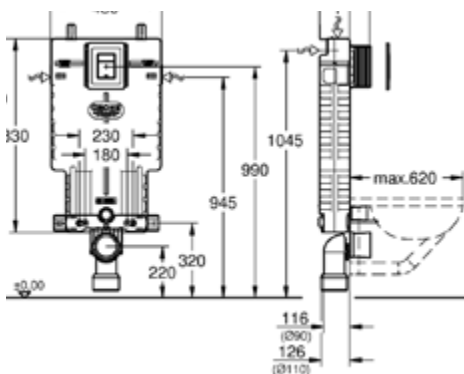

קוד: 38825000