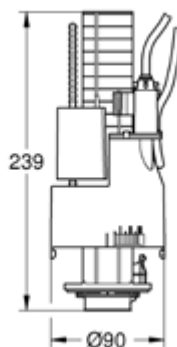

מנגנון פנאומטי רחב למיכל הדחה סמוי – 2 צינוריות

51

- מנגנון פנאומטי למיכל הדחה סמוי
- מתאים למיכל הדחה עם הדחה כפולה בלבד
- בעל שסתום פריקה פנאומטי
- דו כמותי עם 2 מצבי פעולה: שטיפה כפולה או התחלה/עצירה
- בסיס רחב
- כולל זוג צינוריות