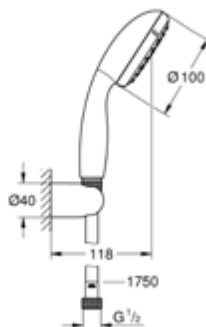

קוד: 82790024
קוד גרואה: 27944000