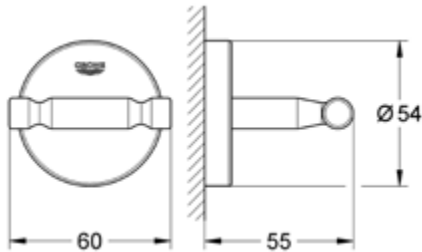

קוד: 82790037
קוד גרואה: 40461001

- עשוי ממתכת
- גוון כרום
- מתאים להברגה (כולל ברגים ודיבלים)

מדף פינתי חד-קומתי

31