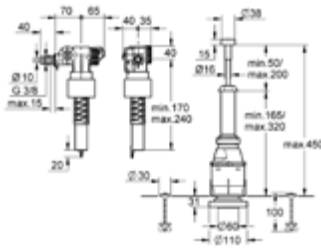

סט מונבלוק פעמון מכני, מצוף וכפתור 38 מ"מ

52

- סט מונבלוק 38 מ"מ
- כולל פעמון מכני
- כולל מצוף
- כולל כפתור הדחה
- בעל שסתום מילוי ופריקה
- מחזור שטיפה ניתן להפסקה
- חיבור מים מהצד
- מגיע עם סט קיבוע ע"י ברגים 100 מ"מ ומפרק גומי 100 מ"מ
- ניתן לקיצור של עד 100 מ"מ