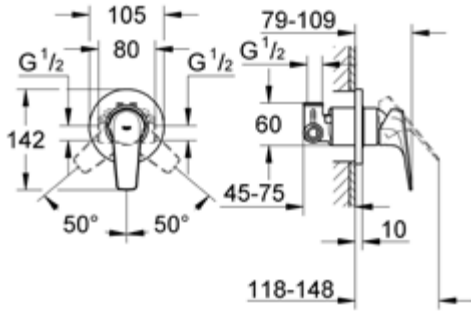

15

קוד: 82790017
קוד גרואה: 29046000

- מגביל זרם ניתן להתאמה
- מגן אטום לחיבור לקיר
- LongLife - מנגנון קרמי 46 מ"מ
- StarLight - גימור כרום לברק ועמידות

16

קוד: 82790019
קוד גרואה: 29044000

- מגביל זרם ניתן להתאמה
- מגן אטום לחיבור לקיר
- LongLife - מנגנון קרמי 46 מ"מ
- StarLight - גימור כרום לברק ועמידות

17

קוד: 82790016
קוד גרואה: 29045000

- מגביל זרם ניתן להתאמה
- מגן אטום לחיבור לקיר
- בורר מצבים
- LongLife - מנגנון קרמי 46 מ"מ
- StarLight - גימור כרום לברק ועמידות

18

קוד: 82790018
קוד גרואה: 29043000

- מגביל זרם ניתן להתאמה
- מגן אטום לחיבור לקיר
- בורר מצבים
- LongLife - מנגנון קרמי 46 מ"מ
- StarLight - גימור כרום לברק ועמידות