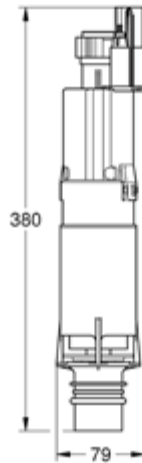

מנגנון פנאומטי צר AV1 למיכל הדחה – 2 צינוריות

49

- מנגנון פנאומטי AV1
- מתאים לכל מיכל הדחה
- בעל שסתום פריקה פנאומטי
- דו כמותי עם 2 מצבי פעולה: שטיפה כפולה או התחלה/עצירה
- כולל זוג צינוריות
- חיבור Plug Seat