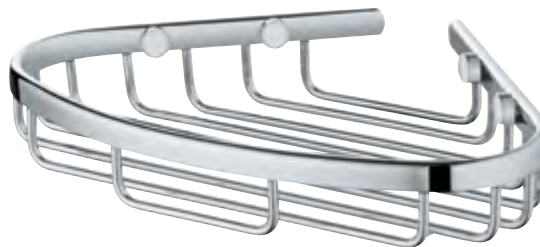

- קוטר 54 מ"מ
- עומק 55 מ"מ
- מחברים סמויים

BauCosmopolitan מתלה מגבות או כפול

30

קוד: 82790037  
קוד גרואה: 40461001

- עשוי ממתכת
- גוון כרום
- מתאים להברגה (כולל ברגים ודיבלים)

מדף פינתי חד-קומתי

31

קוד: 82790040  
קוד גרואה: 40664001

- עשוי ממתכת
- גוון כרום
- מחברים סמויים
- מתאים להברגה (כולל ברגים ודיבלים)

BauCosmopolitan מחזיק נייר טואלט מרובע

32

קוד: 82790038  
קוד גרואה: 40457001

- סט מברשת אסלה מזכוכית ומתכת
- להתקנה על הקיר
- גוון כרום
- מחברים סמויים
- מתאים להברגה (כולל ברגים ודיבלים)