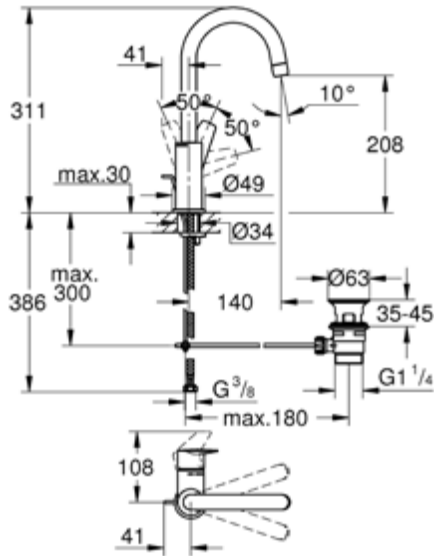

- Longlife - מגנון קרמי 28 מ"מ
- ידית מתכת
- מגביל זרם ניתן להתאמה
- מגביל טמפרטורה
- StarLight - גימור כרום לברק ועמידות
- EcoJoy - ספיקה של 5.7 ליטר לדקה
- QuickFix - התקנה פשוטה כולל כלי להתקנה

ברז פרוח Start Edge פיה ארוכה QUICK FIX

05

קוד: 82790002
קוד גרואה: 23776001

- SilkMove - מגנון קרמי 28 מ"מ
- ידית מתכת
- מגביל טמפרטורה
- StarLight - גימור כרום לברק ועמידות
- EcoJoy - ספיקה של 5.7 ליטר לדקה
- QuickFix - התקנה פשוטה כולל כלי להתקנה

ברז פרוח Start Edge פיה ארוכה QUICK FIX

06