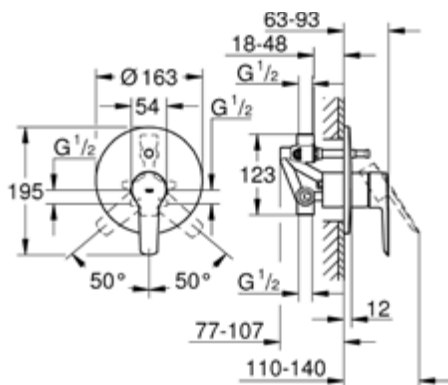

- מגביל זרם ניתן להתאמה
- ידית מתכת
- מגן אטום לחיבור לקיר
- בורר מצבים
- להתקנה על הקיר
- SilkMove - מנגנון קרמי 46 מ"מ
- StarLight - גימור כרום לברק ועמידות
- מוכן להתקנה כולל גוף פנימי

קוד: 82790015
קוד גרואה: 23558002