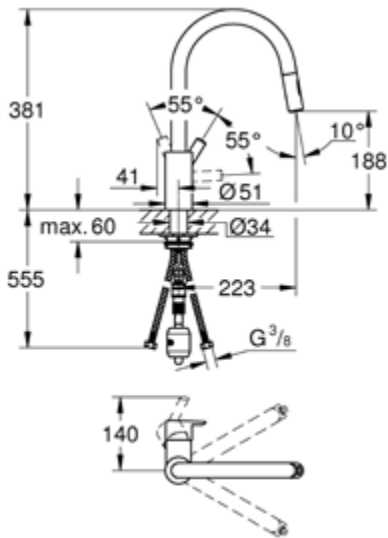

ברז נשלף 2 מצבים QUICK FIX Feel

09

- פיה נשלפת גבוהה
- SilkMove - מנגנון קרמי 35 מ"מ
- StarLight - גימור כרום לברק ועמידות
- EasyDock - שליפה והחזרה נוחה של הפיה
- Zero - צינורות פנימיים מבודדים, ללא ניקל ועופרת
- 2 מצבי זרימה: ריסוס למינרי / סילון מקלחת
- מגביל זרם הניתן להתאמה
- פיה מסתובבת 360 מעלות
- QuickFix - התקנה פשוטה כולל כלי להתקנה
- הגנה מזרימה נגדית

קוד: 82790006
קוד גרואה: 31486001

ברז נשלף 2 מצבים QUICK FIX Get

10

- פיה נשלפת גבוהה
- SilkMove - מנגנון קרמי 35 מ"מ
- StarLight - גימור כרום לברק ועמידות
- EasyDock - שליפה והחזרה נוחה של הפיה
- Zero - צינורות פנימיים מבודדים, ללא ניקל ועופרת
- 2 מצבי זרימה: ריסוס למינרי / סילון מקלחת
- מגביל זרם הניתן להתאמה
- פיה מסתובבת 360 מעלות
- QuickFix - התקנה פשוטה כולל כלי להתקנה
- הגנה מזרימה נגדית