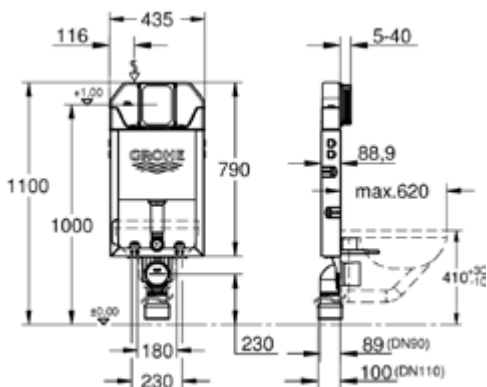

מיכל הדחה סמוי לקיר בלוקים UNISSET (ללא לחצן)

42

- מיכל הדחה דק סמוי לקיר בלוקים
- התאמת מפעל ל-2 כמויות הדחה: 3-6 ליטרים
- שסתום הדחה פניאומטי עם 3 מצבי הדחה: כפולה, מקוטעת ובודדת
- עומק ניתן להתאמה
- מגיע עם 2 ברגי קיבוע לשירותים
- מרחק בין הברגים של 180/230 מ"מ
- מכיל ערכת חיבור לכניסה ויציאת מים
- כניסת מים עליונה
- התקנה אנכית