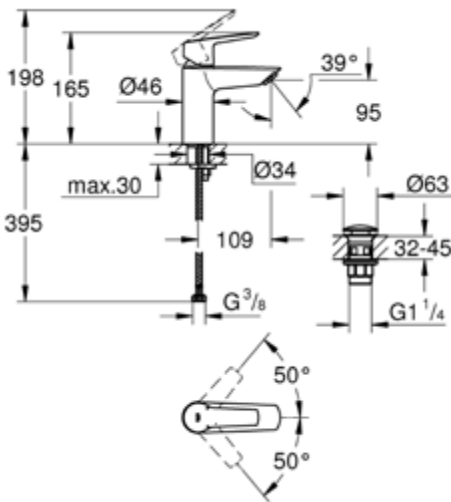

- SilkMove - מנגנון קרמי 28 מ"מ
- ידית מתכת
- מגביל זרם ניתן להתאמה
- מגביל טמפרטורה
- StarLight - גימור כרום לברק ועמידות
- EcoJoy - ספיקה של 5.7 ליטר לדקה
- Zero - צינורות פנימיים מבודדים, ללא ניקל ועופרת
- QuickFix - התקנה פשוטה כולל כלי להתקנה

ברז פרוח Start פיה קצרה QUICK FIX

01

קוד: 82790000
קוד גרואה: 23550002

- Longlife - מנגנון קרמי 28 מ"מ
- ידית מתכת
- מגביל זרם ניתן להתאמה
- מגביל טמפרטורה
- StarLight - גימור כרום לברק ועמידות
- EcoJoy - ספיקה של 5.7 ליטר לדקה
- Zero - צינורות פנימיים מבודדים, ללא ניקל ועופרת
- QuickFix - התקנה פשוטה כולל כלי להתקנה