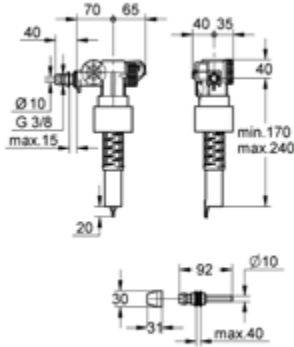

## מצוף למיכל הדחה סמוי

54

- מצוף למיכל הדחה סמוי בגודל 3/8 אינץ'
- יישום אוניברסלי
- כולל מגביל מים
- הברגה איכותית ועמידה מפליז
- ניתן לקיצור של עד 100 מ"מ
- לא כולל מתאם לחיבור בור ריקון המים

קוד: 37095000

## מצוף למיכל הדחה סמוי + מתאם

55

- מצוף למיכל הדחה סמוי בגודל 3/8 אינץ'
- יישום אוניברסלי
- כולל מגביל מים
- הברגה איכותית ועמידה מפליז
- ניתן לקיצור של עד 100 מ"מ
- כולל מתאם לחיבור קל ומהיר לבור ריקון המים