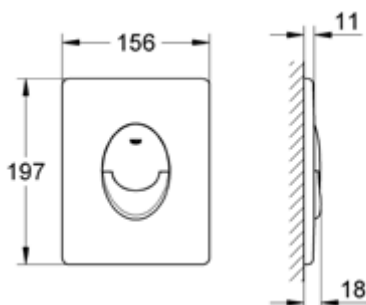

גוון: סאטן

קוד: 38505P00