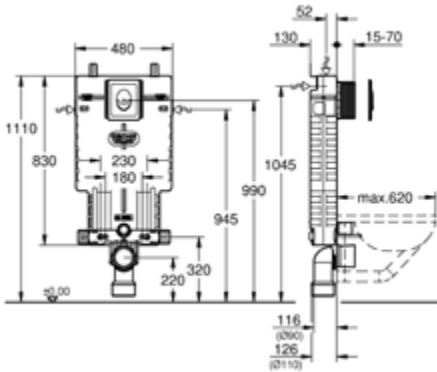

מיכל הדחה סמוי לקיר בלוקים UNISSET + לחצן אובלי כרום ניקל

37

- מיכל הדחה סמוי לקיר בלוקים
- התאמת מפעל ל-2 כמויות הדחה: 6-9 ליטרים
- שסתום הדחה פניאומטי עם 3 מצבי הדחה: כפולה, מקוטעת ובודדת
- בור הדחה GD2
- עומק ניתן להתאמה
- מנגנון לבידוד רעשים
- מתאם יציאה $\varnothing 90/110$ מ"מ
- מגיע עם 2 ברגי קיבוע לשירותים
- מרחק בין הברגים של 180/230 מ"מ
- מכיל ערכת חיבור לכניסה ויציאת מים
- כניסת מים משמאל/ימין/מאחור או מלמעלה
- מתאים להתקנה אנכית
- כולל לחצן הדחה אובלי בגימור כרום ניקל

קוד: 38723001

מיכל הדחה סמוי לקיר בלוקים UNISSET + לחצן מרובע כרום ניקל

38

- מיכל הדחה סמוי לקיר בלוקים
- התאמת מפעל ל-2 כמויות הדחה: 6-9 ליטרים
- שסתום הדחה פניאומטי עם 3 מצבי הדחה: כפולה, מקוטעת ובודדת
- בור הדחה GD2
- עומק ניתן להתאמה
- מנגנון לבידוד רעשים
- מתאם יציאה $\varnothing 90/110$ מ"מ
- מגיע עם 2 ברגי קיבוע לשירותים
- מרחק בין הברגים של 180/230 מ"מ
- מכיל ערכת חיבור לכניסה ויציאת מים
- כניסת מים משמאל/ימין/מאחור או מלמעלה
- ניתן להתקנה אנכית או אופקית
- כולל לחצן הדחה מרובע בגימור כרום ניקל