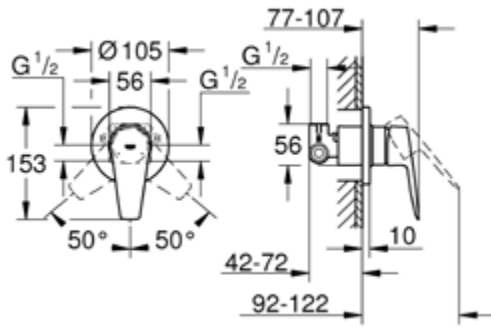

אינטרפּוץ 3 דרך עגול Buedge

19

- מוכן להתקנה כולל גוף פנימי
- מגביל זרם ניתן להתאמה
- מגן אטום לחיבור לקיר
- LongLife - מנגנון קרמי 46 מ"מ
- StarLight - גימור כרום לברק ועמידות

קוד: 82790020
קוד גרואה: 29040001

אינטרפּוץ 3 דרך עגול Start

20