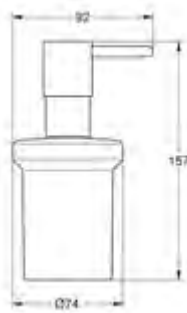

- סט מברשת אסלה מזכוכית ומתכת
- להתקנה על הקיר
- גוון כרום
- מחברים סמויים
- מתאים להברגה (כולל ברגים ודיבלים)

מברשת לניקוי אסלה + מחזיק

33

קוד: 82790039
קוד גרואה: 40463001

- עשוי ממתכת
- גוון כרום
- מחברים סמויים
- מתאים להברגה (כולל ברגים ודיבלים)

מחזיק כוס למברשת שיניים BauCosmopolitan

34

קוד: 82790042
קוד גרואה: 40585001

- מכיל 160 מ"ל

דיספנסר לסבון נוזלי 160 מ"ל

35

קוד: 82790041
קוד גרואה: 40394001

- כוס זכוכית

כוס למברשת שיניים

36

קוד: 82790043
קוד גרואה: 40372001